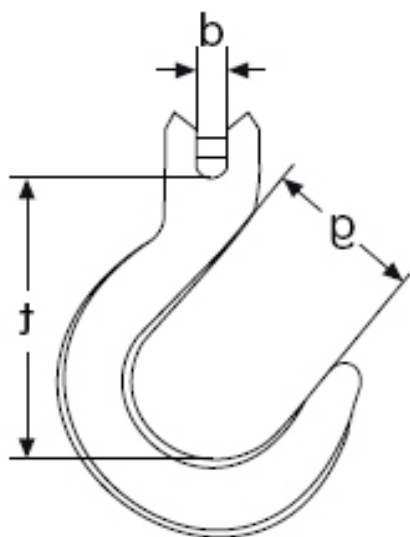

ELEMENTE DE LEGATURA GRAD 100

CARLIG DE TURNATORIE PENTRU LANT (TIP CLEVIS)

- Factor de Siguranta 4
- Culoare: Albastru

DIAMETRU LANT	CAPACITATE W.L.L.	GREUTATE	DIMENSIUNI		
			d	t	b
mm	tone	Kg/bucata	mm	mm	mm
6 - 10	1,4	0,65	8	99,5	53
7 - 10	1,9	1,10	10	120	64
8 - 10	2,5	1,10	9,8	112	63
10 - 10	4	1,65	12,5	130	76
13 - 10	6,7	3,75	16,7	166	89
16 - 10	10	5,70	18,3	198	100
20 - 10	14				