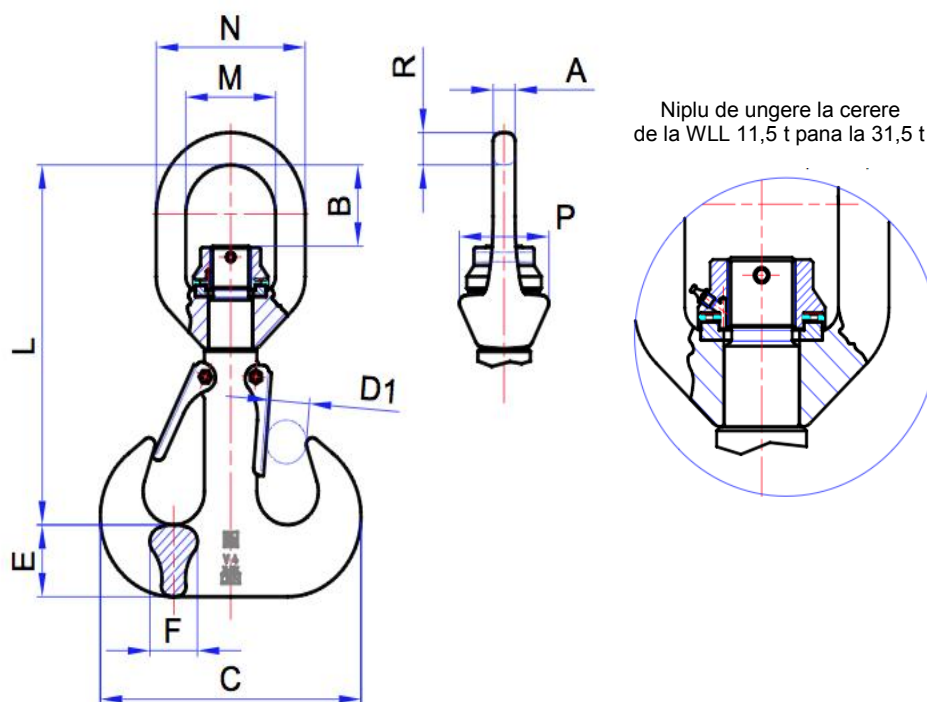

ACCESORII CONFORM EN 1677-1

**CARLIG ROTATIV RAMSHORN**

(ROTIRE SUB SARCINA, conditii usoare de lucru)

MODEL 145

OTEL ALIAT CLASA 8		MARIME	DIMENSIUNI											Greutate kg
COD	CAPACITATE WLL t.		A mm	B mm	C mm	D1 mm	E mm	F mm	L mm	M mm	N mm	P mm	R mm	
41.35.005400	5,4	2,5-V	15	50	208	32	50	40	250	58	96	60	19	9
41.35.008000	8	4-V	17,5	65	238	36	60	48	293	72	120	70	24	13
41.35.011500	11,5	4-V	22	68	238	36	60	48	304	82	136	82	27	14
41.35.016000	16	6-V	24	84	301	45	75	60	371	92	154	92	31	23
41.35.022000	22	8-V	29	107	337	50	85	67	445	115	191	108	38	35
41.35.031500	31,5	10-V	34	117	377	56	95	75	485	132	222	132	45	60

Factor de Siguranta 4

Culoare standard: **Rosu**

GO BACK